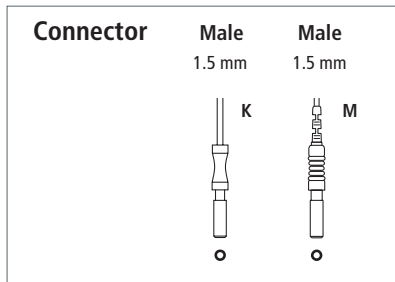

Needle Electrodes Type	Item No.	Lead wire Length mm inch	Needle Length mm inch	Calibre mm gauge no.	Lead wire Colour	Shelf life in months (in unopened pouches)	Packaging Pouch - Box - Carton
	745 12-50/24	50 20"	12 0.5"	0.40 27G	□ ■ ■ ■ ■ ■	60	1 - 24 - 384
	745 12-100/24	100 40"	12 0.5"	0.40 27G	□ ■ ■ ■ ■ ■	60	1 - 24 - 384
	745 12-150/24	150 60"	12 0.5"	0.40 27G	□ ■ ■ ■ ■ ■	60	1 - 24 - 384
	745 12-250/24	250 100"	12 0.5"	0.40 27G	□ ■ ■ ■ ■ ■	60	1 - 24 - 384
	746 12-100/25	100 40"	12 0.5"	0.40 27G	■ □ ■ ■ ■ ■	60	1 - 25 - 200
	746 12-150/25	150 60"	12 0.5"	0.40 27G	■ □ ■ ■ ■ ■		
	746 12-200/25	200 80"	12 0.5"	0.40 27G	■ □ ■ ■ ■ ■	60	1 - 25 - 200
	746 12-250/25	250 100"	12 0.5"	0.40 27G	■ □ ■ ■ ■ ■		
					■ □ ■ ■ ■ ■	60	1 - 25 - 200

Black is paired with 5 different colors. Each box consists of 5 pieces of each pair.

Cables	Item No.	Lead wire Length cm inch	Colour	Shelf life in months (in unopened pouches)	Packaging Pouch	Needle socket	Connector
	1741	100 40"	■		1	1.0 mm	DIN (60130-9)
	1742	200 80"	■		1	1.0 mm	DIN (60130-9)
5 pin 240j DIN connector							
® Neuroline Monopolar Cable	1744	76 30"	□		1	1.0 mm 1.5 mm	(DIN 42 802)
	1747	100 40"	□		1	1.0 mm 1.5 mm	(DIN 42 802)

Архангельск (8182)63-90-72
Астана (7172)727-132
Астрахань (8512)99-46-04
Барнаул (3852)73-04-60
Белгород (4722)40-23-64
Брянск (4832)59-03-52
Владивосток (423)249-28-31
Волгоград (844)278-03-48
Вологда (8172)26-41-59
Воронеж (473)204-51-73
Екатеринбург (343)384-55-89

Иваново (4932)77-34-06
Ижевск (3412)26-03-58
Казань (843)206-01-48
Калининград (4012)72-03-81
Калуга (4842)92-23-67
Кемерово (3842)65-04-62
Киров (8332)68-02-04
Краснодар (861)203-40-90
Красноярск (391)204-63-61
Курск (4712)77-13-04
Липецк (4742)52-20-81

Магнитогорск (3519)55-03-13
Москва (495)268-04-70
Мурманск (8152)59-64-93
Набережные Челны (8552)20-53-41
Нижний Новгород (831)429-08-12
Новокузнецк (3843)20-46-81
Новосибирск (383)227-86-73
Омск (3812)21-46-40
Орел (4862)44-53-42
Оренбург (3532)37-68-04
Пенза (8412)22-31-16

Пермь (342)205-81-47
Ростов-на-Дону (863)308-18-15
Рязань (4912)46-61-64
Самара (846)206-03-16
Санкт-Петербург (812)309-46-40
Саратов (845)249-38-78
Севастополь (8692)22-31-93
Симферополь (3652)67-13-56
Смоленск (4812)29-41-54
Сочи (862)225-72-31
Ставрополь (8652)20-65-13

Сургут (3462)77-98-35
Тверь (4822)63-31-35
Томск (3822)98-41-53
Тула (4872)74-02-29
Тюмень (3452)66-21-18
Ульяновск (8422)24-23-59
Уфа (347)229-48-12
Хабаровск (4212)92-98-04
Челябинск (351)202-03-61
Череповец (8202)49-02-64
Ярославль (4852)69-52-93